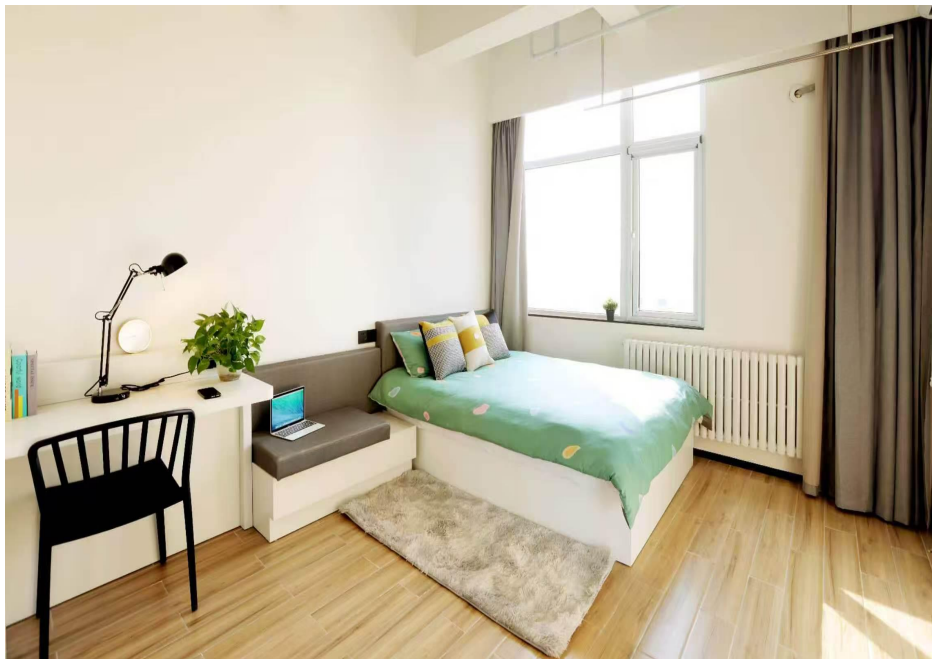

# 双人间户型

双人间户型东朝向：

月租金3200元/月，可押一付三

水费：6.1元/吨，

电费：0.67元/度，

暖气费：10元/天（取暖季）

独立卫生间，配有冰箱洗衣机，

# 一居室户型

双人间户型西朝向：

月租金2500元/月，可押一付三

水费：6.1元/吨，

电费：0.67元/度，

暖气费：10元/天（取暖季）

独立卫生间，配有冰箱洗衣机，

# 四人间户型

四人间户型东和北朝向：

月租金3000元/月，可押一付三

冷水费：10元/月，

电费：0.67元/度，

暖气费：10元/天（取暖季）

扫码付费洗衣机，集中淋浴间  
和卫生间，热水办理水卡，0.5  
元/分钟

## 房价表

序号	房型	面积	价格
1	双人间	28-35	3200元/月
2	一居室	28-30	2500元/月
3	四人间	29-33	3000元/月
4	六人间	30-40	3600元/月

能源费用收取标准：冷水费6.1元/吨（独卫），冷水费10元/公卫，电费0.67元/度，取暖费10元/天取暖季

序号	服务项目	内容
1	24小时专属管家服务	酒店式服务24小时值班服务登记，报修等
2	24小时安保服务	24小时安保巡逻、治安管理、消防及监控值班管理等
3	公区保洁	酒店式服务级别公共区域的打扫清洁，保持日常清洁卫生
4	垃圾清运处理	日常垃圾房垃圾分类管理，垃圾定期清运
5	无线网络服务	每个房间单独提供专线无线网络
6	公共设备定期维护保养	公区大型设施设备的维护及日常维修处理
7	公共区域能耗均摊	公共区域及设施设备用电、用水
8	宿舍内非人为损害设施维修	宿舍内部设施设备的维修及保养
9	宿舍定期维护保养	宿舍定期进行翻新维保
10	定期宿舍安全及卫生检查	定期对宿舍的安全及清洁卫生进行检查，与企业保持日常交流
11	停车服务	目前停车免费