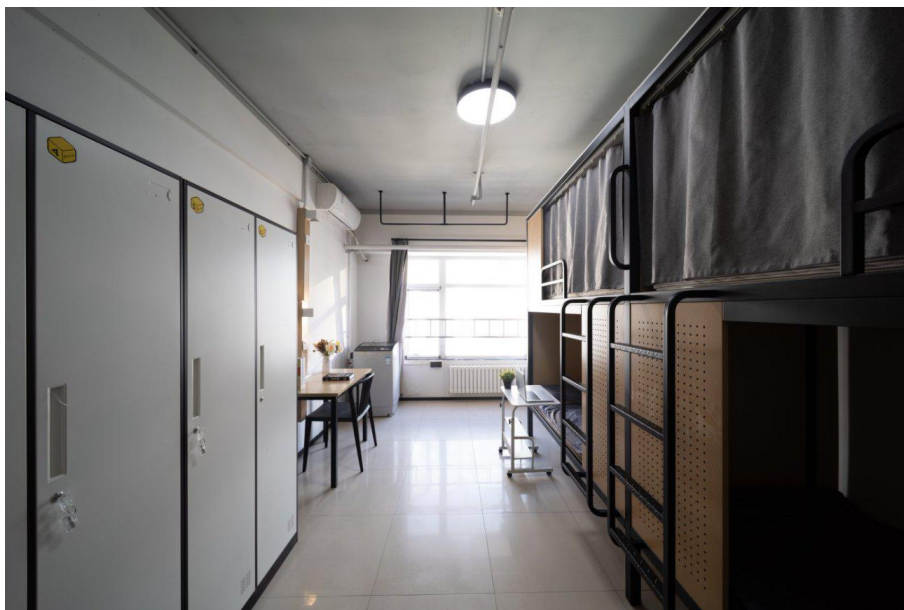

# 四人间户型

四人间户型东和北朝向：

月租金3000元/月，可押一付三

冷水费：10元/月，

电费：0.67元/度，

暖气费：10元/天（取暖季）

扫码付费洗衣机，集中淋浴间  
和卫生间，热水办理水卡，0.5  
元/分钟